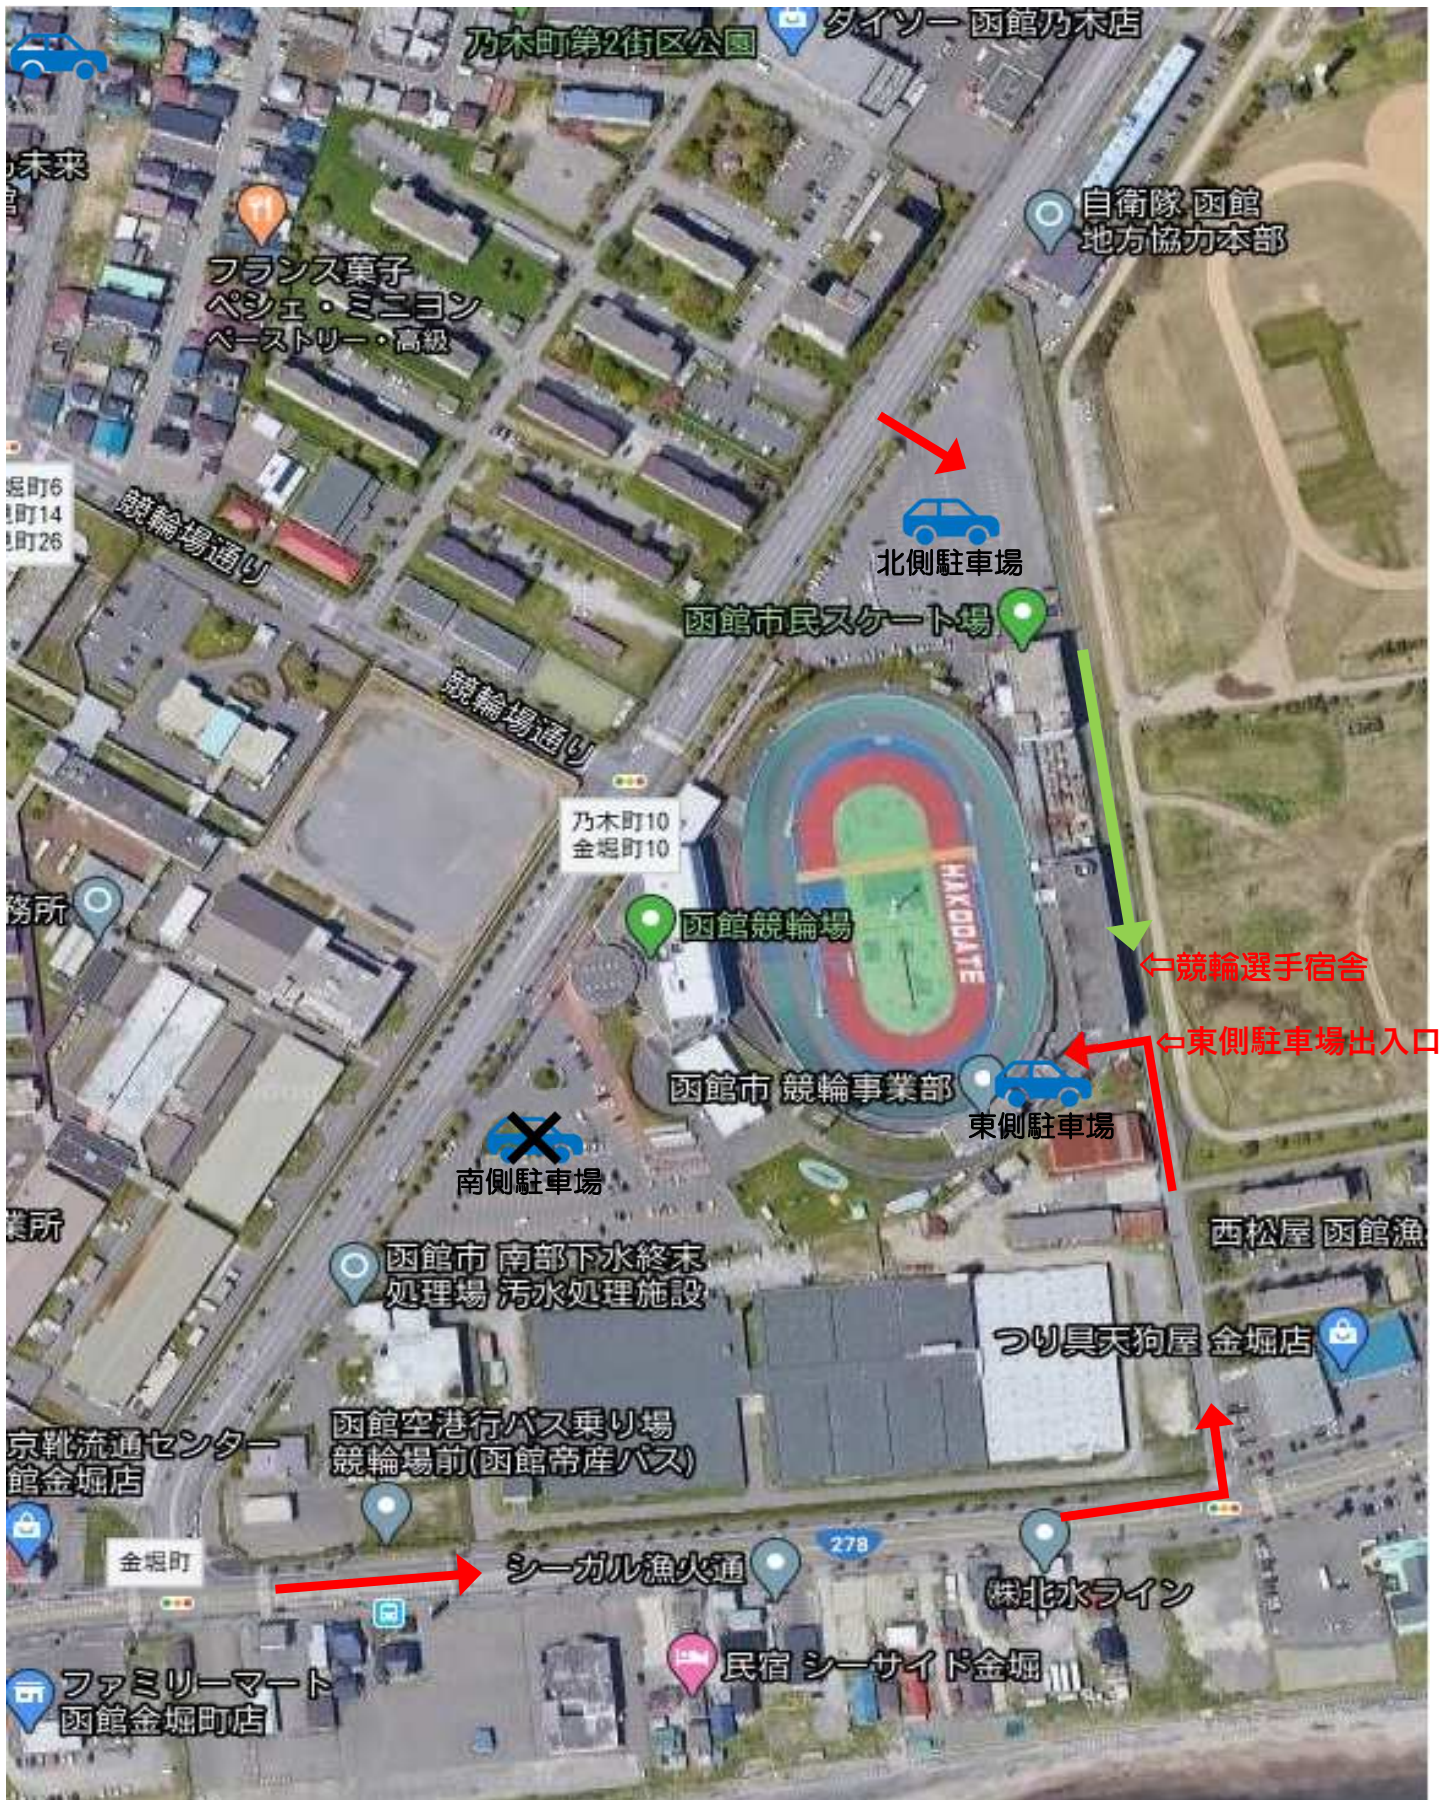

## 市営函館競輪場駐車場、入退場経路案内図

国道278号線（漁火通）から入り約200m先左側に東側駐車場出入口あり。  
北側駐車場も従前通り利用可能。但し会場へは東側駐車場出入口をご利用ください。  
※南側駐車場は一般客専用の為使用禁止。