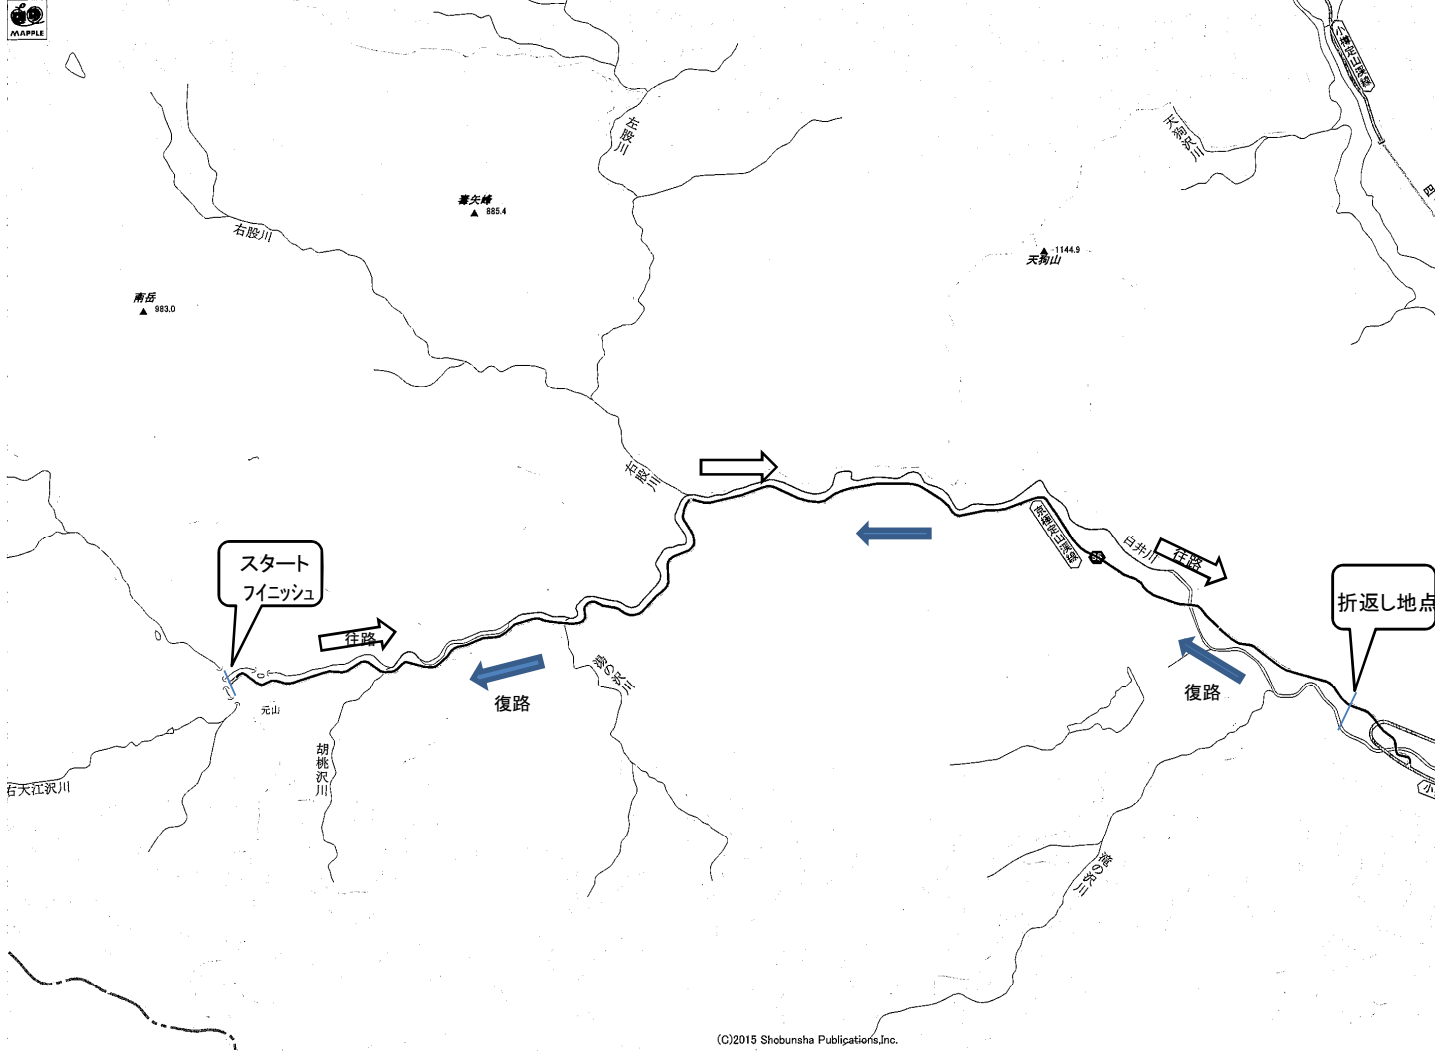

定山溪・豊羽サイクルードレース大会

平成29年 6月17日 (日)

北海道札幌市南区定山溪 付近

1:30,000 相当

(C)2015 Shobunsha Publications, Inc.

地図上
印刷中心は 差