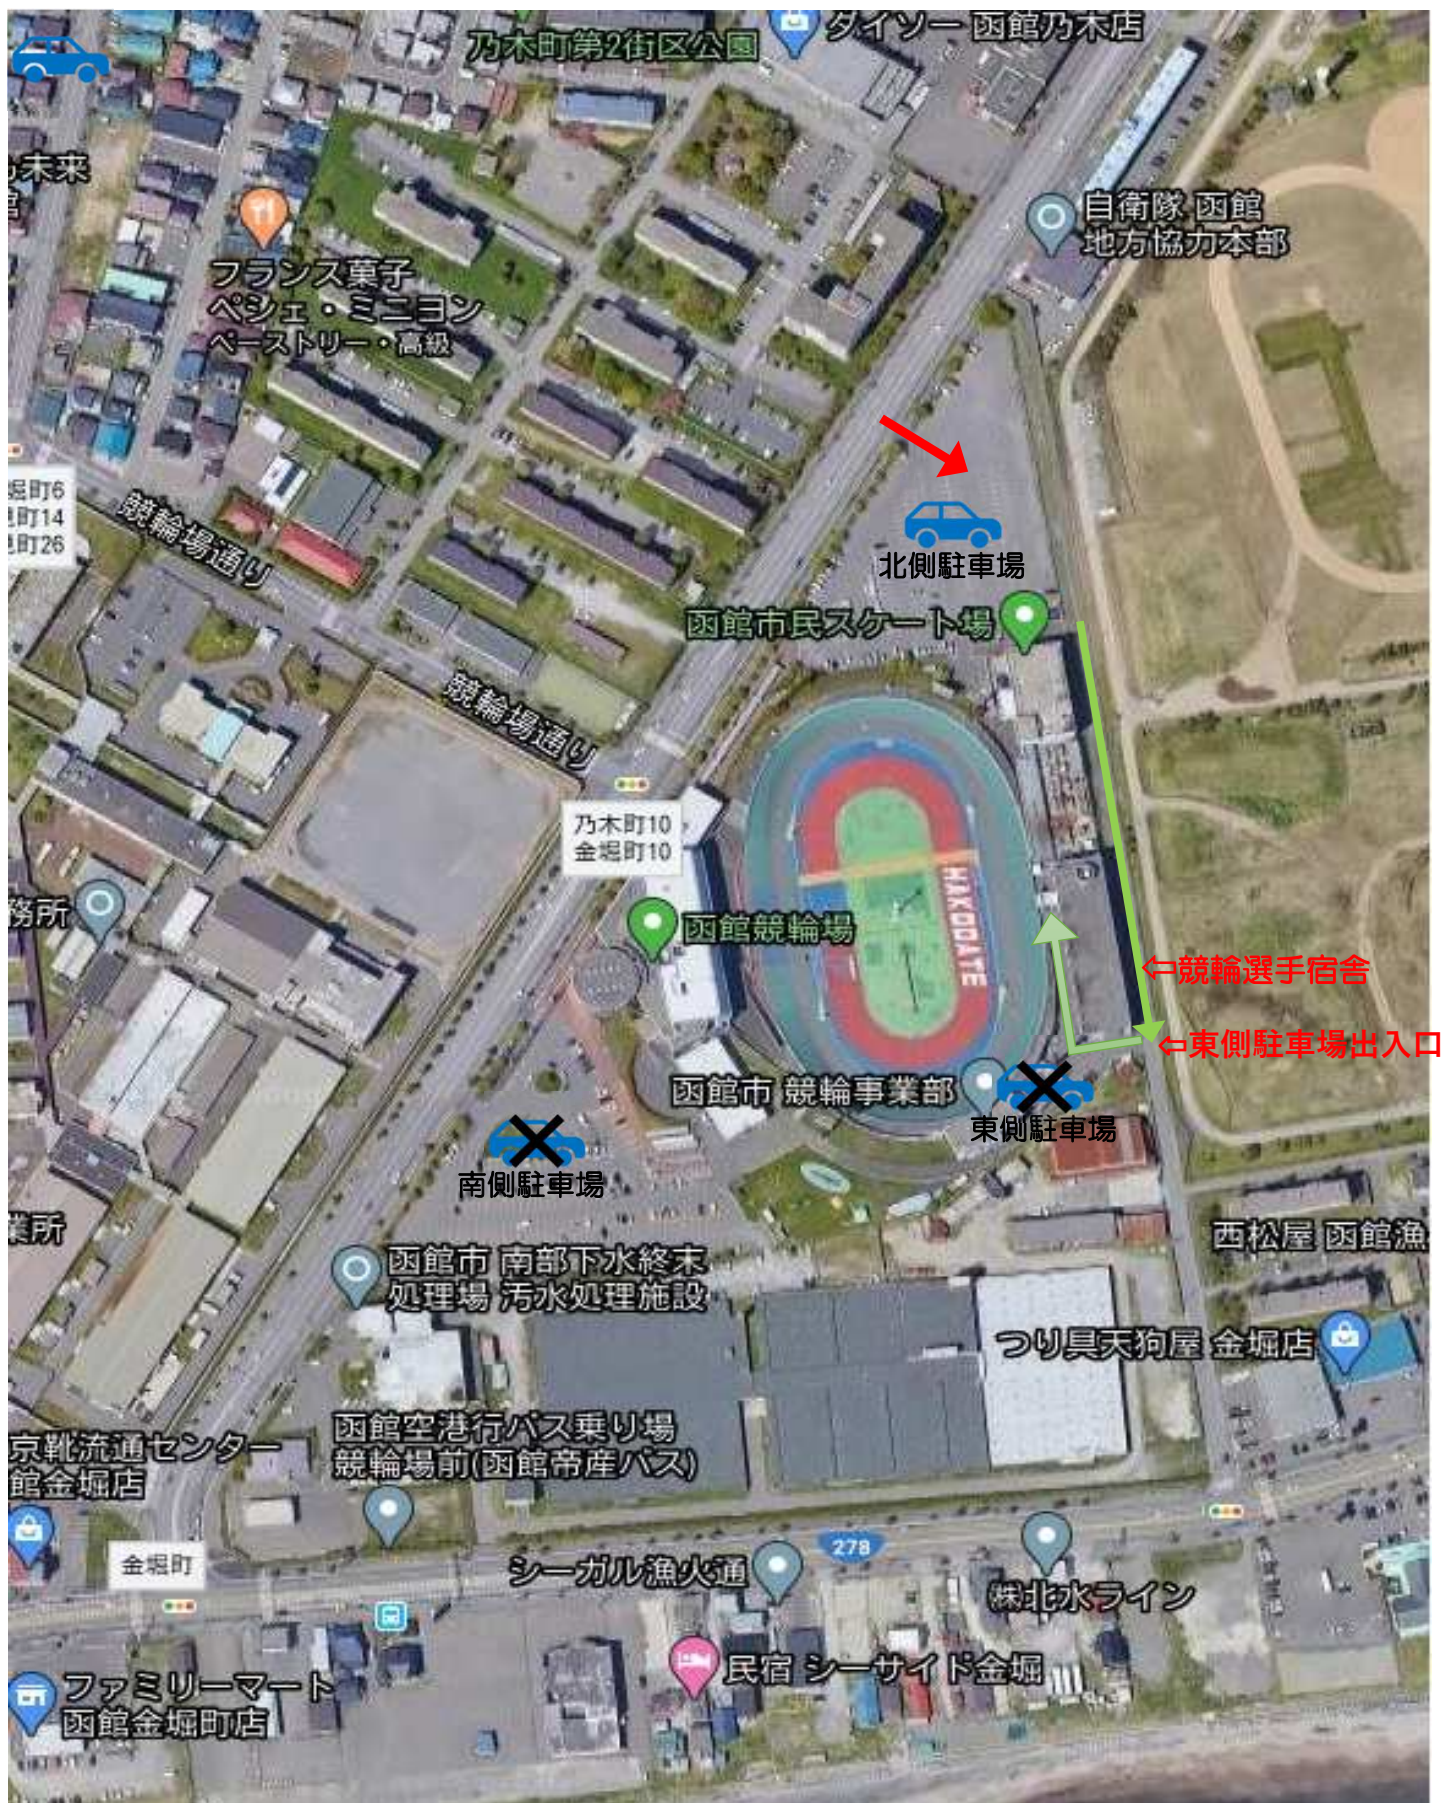

市営函館競輪場駐車場、入退場経路案内図

参加選手、関係者は**北側駐車場**をご利用ください（南側、及び東側駐車場利用禁止）
競輪場への入退場については競輪選手宿舎裏手を通り（車通行不可）**東側駐車場出入口**を利用願います。