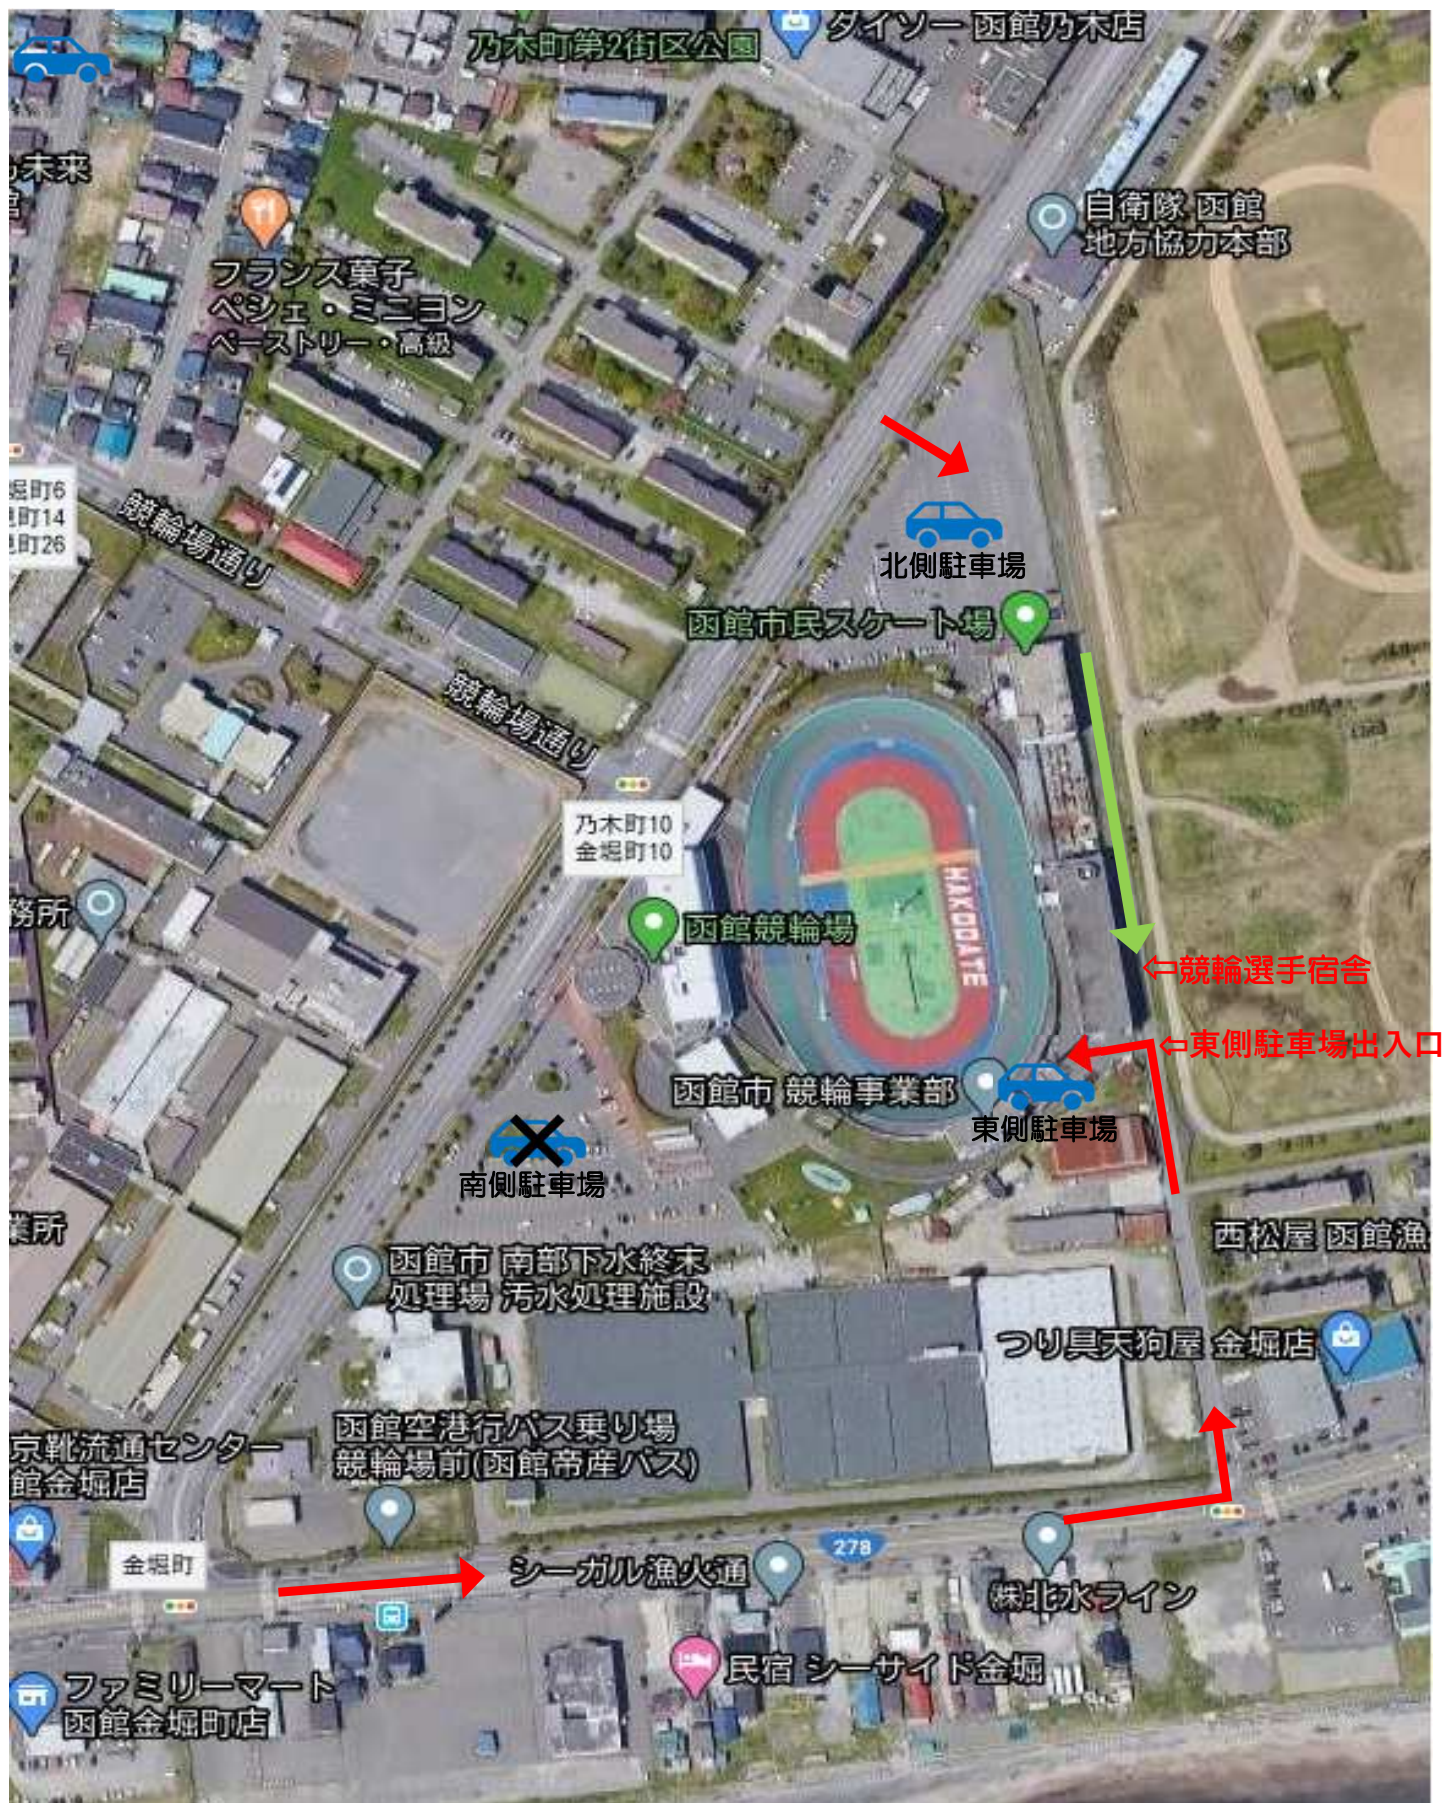

## 市営函館競輪場駐車場、入退場経路案内図

国道278号線（漁火通）から入り約200m先左側に東側駐車場出入口あり。  
北側駐車場も従前通り利用可能。但し会場へは東側駐車場出入口をご利用ください。  
※南側駐車場は一般客専用の為使用禁止。