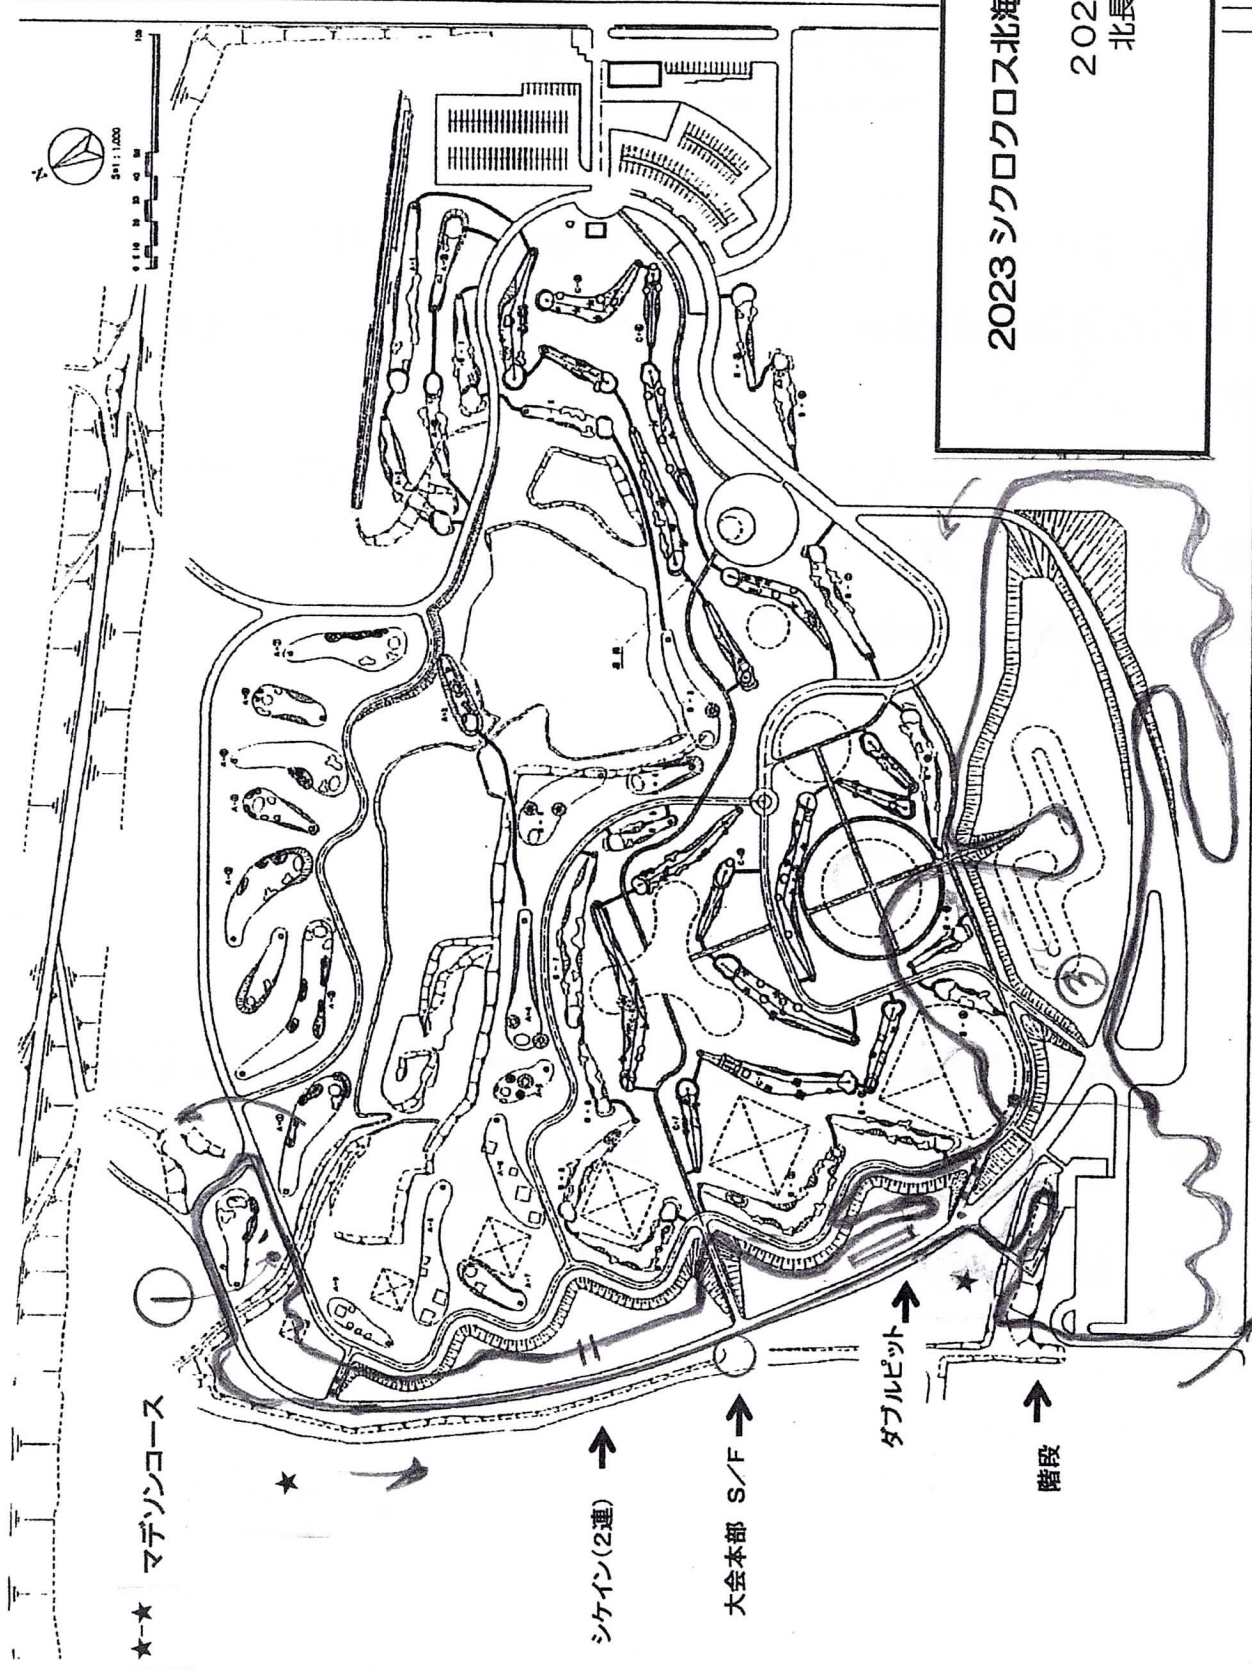

2023 シクロクロス北海道選手権大会コース図  
 2023年10月22日(日)  
 北長沼水郷公園内特設コース

① コースは現地コースレイアウトを優先します。  
 ② コースは1周 2.1キロ

▲ 出入口